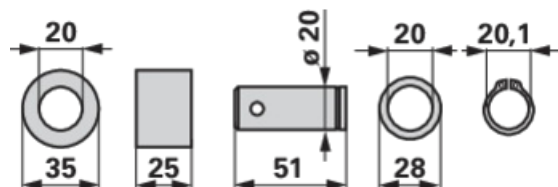

Čap

ID 20 x L 51 mm

10.04.2025

Objednávacie číslo	00476574
Množstvo v balení	1
Balenie	Kus

Technické údaje

Vonkajší priemer (D)	35 mm
Vonkajší priemer 2 (D2)	28 mm
Vonkajší priemer 3 (D3)	20 mm
Vonkajší priemer 4 (D4)	20,1 mm
Dĺžka (L)	51 mm
Dĺžka 2 (L2)	25 mm
Vnútorň priemer (d)	20 mm
Vnútorň priemer 2 (d2)	20 mm