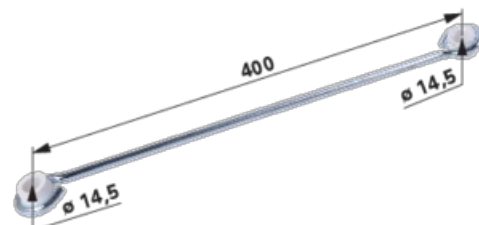

Tyč

riadiaca, LA 400 mm

07.04.2025

Objednávacie číslo 00462507

Množstvo v balení 1

Balenie Kus

Technické údaje

Dĺžka (L) 400 mm

Priemer otvoru (d) 14,5 mm

Doplňujúce informácie

Alte Ausführung

Nájdete v katalógu na strane

Lúky a pasienky 434