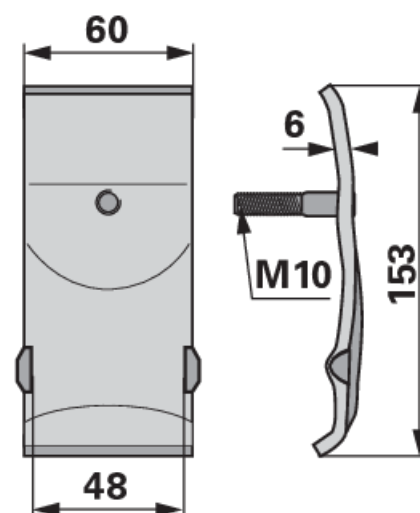

## Technické údaje

|               |          |
|---------------|----------|
| Šírka (B)     | 60 mm    |
| Šírka 2 (B2)  | 48 mm    |
| Závit (d)     | M10      |
| Druh spojenia | metrický |
| Dĺžka (L)     | 153 mm   |
| Hrúbka (S)    | 6 mm     |

## Doplňujúce informácie

Untermesser Führung