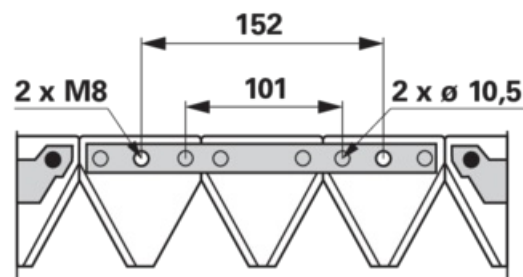

Kosa

01.04.2025

L 250 cm, ozubená 33 nožíkov

Objednávacie číslo	00441166
Názov výrobcu	Schröckenfux
Množstvo v balení	1
Balenie	Kus

Technické údaje

Počet hrotov	33
Počet vodiacich nožov	6
Typ lišty	5 = Freischnittfingerbalken / Eingrasbalken
Tvar zubu	gezahnt
Rozteč dier (LA)	152 mm
Dĺžka (L)	250 cm
Uchytenie hlavy kosa	2xM8
Typ	DIN 80
Spevňovacia lišta	Ano

Doplňujúce informácie

mit Verstärkungsleiste, 6 Reinigungsplatten und Gewindebohrung M8

Nájdete v katalógu na strane

Lištové kosačky 42, 408, 609

Lochbild Nietköpfe beigeschliffen