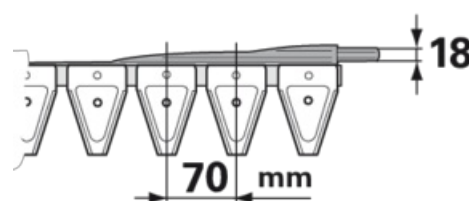

Kosa

31.03.2025

spodná, L 301 cm, s hlavou kosy, ozubená

Objednávacie číslo	00441061
Názov výrobcu	ESM
Množstvo v balení	1
Balenie	Kus

Technické údaje

Počet hrotov	44
Počet vodiacich nožov	7
Typ lišty	7 = Doppelmesserbalken bidux, Antrieb seitlich, Teilung 70/70
Tvar zubu	gezahnt
Dĺžka (L)	301 cm
Povrch	Carbodux
Rozostup (T)	70 mm
Typ	Bidux
Spevňovacia lišta	Nie

Doplňujúce informácie

Nájdete v katalógu na strane

Lištové kosačky 43, 159, 391, 479

Klingenteilung beim Untermesser