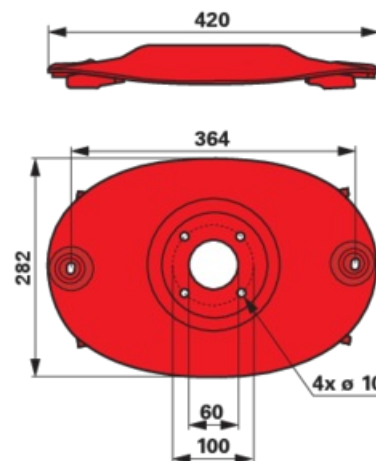

Disk

kosačky, L 420 x B 282 mm

Objednávacie číslo	00412563
Množstvo v balení	1
Balenie	Kus

Technické údaje

Šírka (B)	282 mm
Dĺžka (L)	420 mm
Dĺžka 2 (L2)	100 mm
Rozteč dier (LA)	364 mm
Priemer otvoru (d)	10 mm
Vnútorý priemer (d)	60 mm