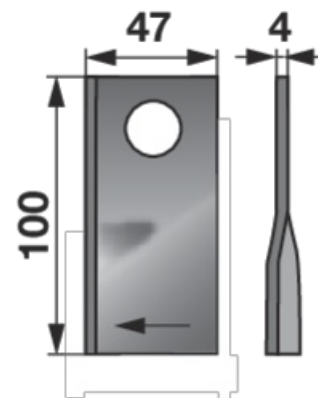

Nožik

01.04.2025

kosačky, LELY, pravý, L 100 x B 47 x S 4 mm, d 18,5 mm

Objednávacie číslo 00410916**Množstvo v balení** 1**Balenie** Kus

Technické údaje

Šírka (B) 47 mm**Tvar** 8**Dĺžka (L)** 100 mm**Priemer otvoru (d)** 18,5 mm**Hrúbka (S)** 4 mm