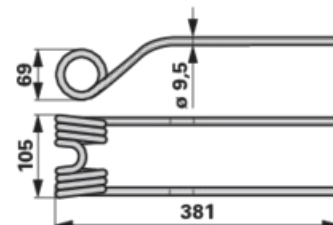

## Pružina

11.04.2025

obracača, šedá

<b>Objednávacie číslo</b>	<b>00401346P</b>
<b>Množstvo v balení</b>	1
<b>Balenie</b>	Kus

### Technické údaje

<b>Šírka (B)</b>	105 mm
<b>Vonkajší priemer (D)</b>	69 mm
<b>Farba</b>	Sivá
<b>Dĺžka (L)</b>	381 mm
<b>Hrúbka (S)</b>	9,5 mm