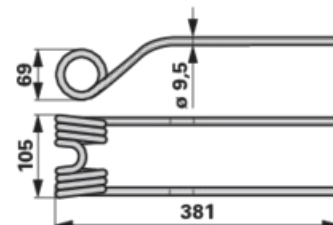

Pružina

obracača, šedá

| | |
|---------------------------|-------------------|
| Objednávacie číslo | 0040134625 |
| Množstvo v balení | 25 |
| Balenie | Kus |

Technické údaje

| | |
|-----------------------------|--------|
| Šírka (B) | 105 mm |
| Vonkajší priemer (D) | 69 mm |
| Farba | Sivá |
| Dĺžka (L) | 381 mm |
| Hrúbka (S) | 9,5 mm |

Doplňujúce informácie

Zu Einstreuaufsatz

Nájdete v katalógu na strane

Lúky a pasienky 317, 396
Hospodársky dvor a maštal' 248