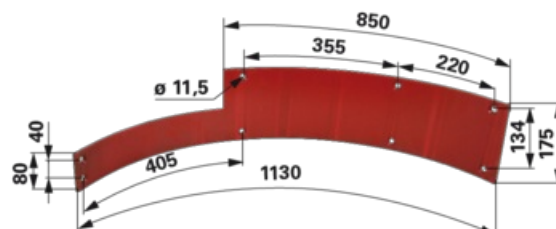

Plech

04.04.2025

vodiaci, pravý, L 1.130 mm

Objednávacie číslo	00364376
Množstvo v balení	1
Balenie	Kus

Technické údaje

Dĺžka 2 (L2)	850 mm
Dĺžka 3 (L3)	405 mm
Dĺžka 4 (L4)	355 mm
Priemer otvoru (d)	11,5 mm
Dĺžka (L)	1 130 mm
Šírka (B)	175 mm
Šírka 2 (B2)	80 mm
Rozteč dier (LA)	134 mm
Rozteč dier 2 (LA2)	40 mm