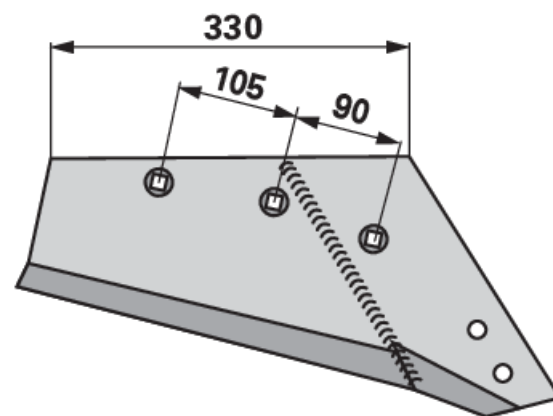

Pluhové ostrie s dierami pre špičku

Pravé

Objednávacie číslo	00214604
Množstvo v balení	1
Balenie	Kus

Technické údaje

Dĺžka (L)	330 mm
Rozteč dier (LA)	90 mm
Rozteč dier 2 (LA2)	105 mm
Hrúbka (S)	10 mm

Doplňujúce informácie