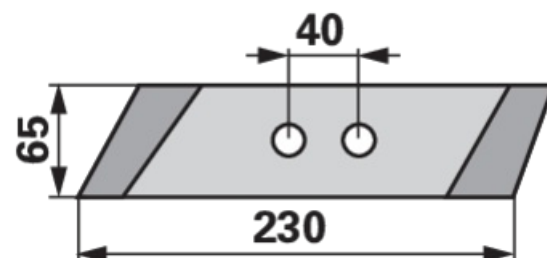

Pluhová špička

04.04.2025

Pravá

Objednávacie číslo 00214162**Názov výrobcu** iQparts**Množstvo v balení** 1**Balenie** Kus

Technické údaje

Šírka (B) 65 mm**Dĺžka (L)** 230 mm**Rozteč dier (LA)** 40 mm**Hrúbka (S)** 15 mm

Doplňujúce informácie

Lochabstand 40 mm

Nájdete v katalógu na strane

Spracovanie pôdy 66, 67, 68, 69, 71, 72, ...