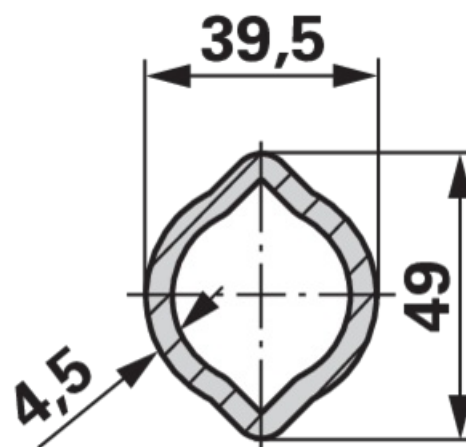

profilcső

1bGA citromprofil

Rendelési szám	10135895
Gyártó neve	Walterscheid
Csomagolási mennyiség	1
Csomagolási egység	darab

technikai jellemzők

Walterscheid méretek	2380, 2480
kelső átmérő (D)	49 mm
hossz (L)	1 000 mm
profil típus	1bGA
szilárdság (S)	4,5 mm

kiegészítő információk

Beschichtet

Megtalálni a katalógus következő oldalán

Kardántengelyek 23, 128

**1bGA**