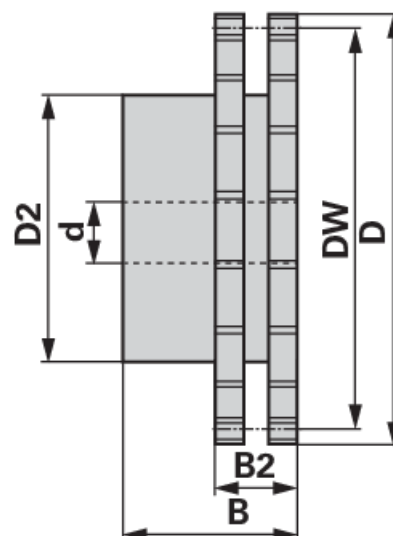

## Lánckerék

ASA duplex, 1 x 5/8 hüvelyk, 24 fog

**Rendelési szám** 00933712

**Csomagolási mennyiség** 1

**Csomagolási egység** darab

### technikai jellemzők

<b>szélesség (B)</b>	70 mm
<b>szélesség 2 (B2)</b>	44 mm
<b>ható átmérő (DW)</b>	194,59 mm
<b>kelső átmérő (D)</b>	207,72 mm
<b>kelső átmérő 2 (D2)</b>	130 mm
<b>szabvány megnevezése</b>	DIN 8188
<b>üzemanyag</b>	Stahl C 45
<b>fogsám (Z)</b>	24
<b>belső átmérő (d)</b>	25 mm

#### KETTENRAD FÜR ZWEIFACHROLLENKETTE

Standard DIN 8188-ISO

passend zu Kette ASA 80, Teilung 1" x 5/8" (DUPLEX)

- Kettenrad Duplex mit einseitigem Nabenansatz