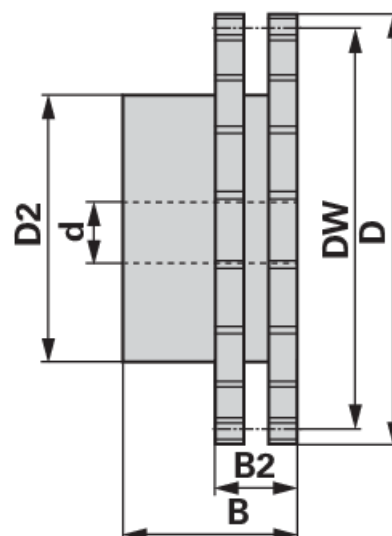

Lánckerék

ASA duplex, 1 x 5/8 hüvelyk, 20 fog

Rendelési szám 00933711

Csomagolási mennyiség 1

Csomagolási egység darab

technikai jellemzők

szélesség (B)	70 mm
szélesség 2 (B2)	44 mm
ható átmérő (DW)	162,38 mm
kelső átmérő (D)	175,49 mm
kelső átmérő 2 (D2)	130 mm
szabvány megnevezése	DIN 8188
üzemanyag	Stahl C 45
fogsám (Z)	20
belső átmérő (d)	20 mm

kiegészítő információk

KETTENRAD FÜR ZWEIFACHROLLENKETTE

Standard DIN 8188-ISO

passend zu Kette ASA 80, Teilung 1" x 5/8" (DUPLEX)

- Kettenrad Duplex mit einseitigem Nabenansatz