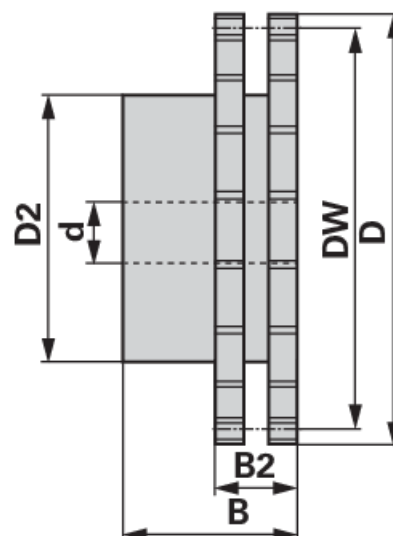

## Lánckerék

ASA duplex, 1 x 5/8 hüvelyk, 19 fog

<b>Rendelési szám</b>	<b>00933710</b>
<b>Csomagolási mennyiség</b>	1
<b>Csomagolási egység</b>	darab

### technikai jellemzők

<b>szélesség (B)</b>	70 mm
<b>szélesség 2 (B2)</b>	44 mm
<b>ható átmérő (DW)</b>	154,33 mm
<b>kelső átmérő (D)</b>	167,44 mm
<b>kelső átmérő 2 (D2)</b>	128 mm
<b>szabvány megnevezése</b>	DIN 8188
<b>üzemanyag</b>	Stahl C 45
<b>fogsám (Z)</b>	19
<b>belső átmérő (d)</b>	20 mm

#### KETTENRAD FÜR ZWEIFACHROLLENKETTE

Standard DIN 8188-ISO  
 passend zu Kette ASA 80, Teilung 1" x 5/8" (DUPLEX)

- Kettenrad Duplex mit einseitigem Nabenansatz