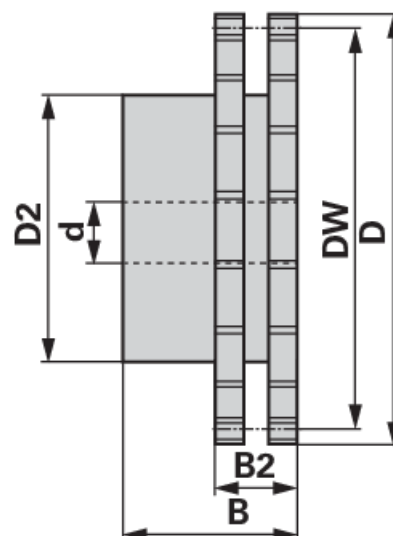

Lánckerék

ASA duplex, 1 x 5/8 hüvelyk, 16 fog

Rendelési szám 00933708

Csomagolási mennyiség 1

Csomagolási egység darab

technikai jellemzők

| | |
|-----------------------------|------------|
| szélesség (B) | 70 mm |
| szélesség 2 (B2) | 44 mm |
| ható átmérő (DW) | 130,2 mm |
| kelső átmérő (D) | 143,32 mm |
| kelső átmérő 2 (D2) | 104 mm |
| szabvány megnevezése | DIN 8188 |
| üzemanyag | Stahl C 45 |
| fogsám (Z) | 16 |
| belső átmérő (d) | 20 mm |

kiegészítő információk

KETTENRAD FÜR ZWEIFACHROLLENKETTE

Standard DIN 8188-ISO

passend zu Kette ASA 80, Teilung 1" x 5/8" (DUPLEX)

- Kettenrad Duplex mit einseitigem Nabenansatz