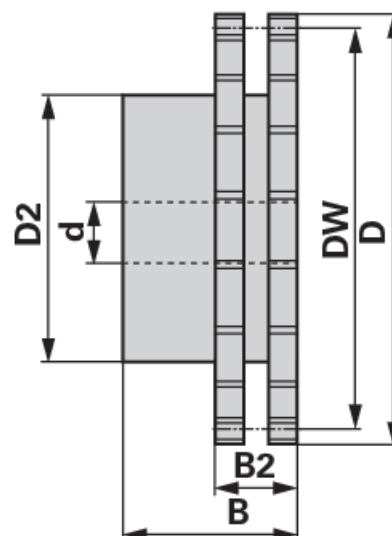

## Lánckerék

ASA duplex, 1 x 5/8 hüvelyk, 15 fog

**Rendelési szám** 00933707

**Csomagolási mennyiség** 1

**Csomagolási egység** darab

### technikai jellemzők

<b>szélesség (B)</b>	70 mm
<b>szélesség 2 (B2)</b>	44 mm
<b>ható átmérő (DW)</b>	122,17 mm
<b>kelső átmérő (D)</b>	135,29 mm
<b>kelső átmérő 2 (D2)</b>	96 mm
<b>szabvány megnevezése</b>	DIN 8188
<b>üzemanyag</b>	Stahl C 45
<b>fogsám (Z)</b>	15
<b>belső átmérő (d)</b>	20 mm

#### KETTENRAD FÜR ZWEIFACHROLLENKETTE

Standard DIN 8188-ISO

passend zu Kette ASA 80, Teilung 1" x 5/8" (DUPLEX)

- Kettenrad Duplex mit einseitigem Nabenansatz