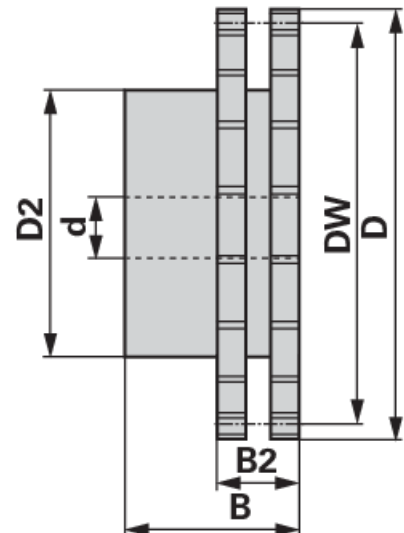

## Lánckerék

ASA duplex, 3/4 x 1/2 hüvelyk, 30 fog

<b>Rendelési szám</b>	<b>00933706</b>
<b>Csomagolási mennyiség</b>	1
<b>Csomagolási egység</b>	darab

### technikai jellemzők

<b>szélesség (B)</b>	50 mm
<b>szélesség 2 (B2)</b>	34,6 mm
<b>ható átmérő (DW)</b>	182,25 mm
<b>kelső átmérő (D)</b>	192,14 mm
<b>kelső átmérő 2 (D2)</b>	120 mm
<b>szabvány megnevezése</b>	DIN 8188
<b>üzemanyag</b>	Stahl C 45
<b>fogsám (Z)</b>	30
<b>belső átmérő (d)</b>	20 mm

#### KETTENRAD FÜR ZWEIFACHROLLENKETTE

Standard DIN 8188-ISO

passend zu Kette ASA 60, Teilung 3/4" x 1/2" (DUPLEX)

- Kettenrad Duplex mit einseitigem Nabenansatz