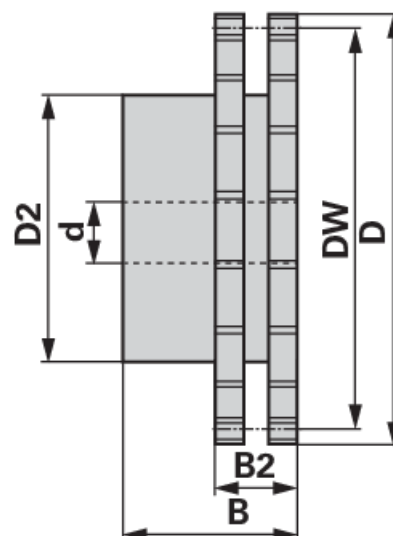

Lánckerék

ASA duplex, 3/4 x 1/2 hüvelyk, 28 fog

Rendelési szám 00933705

Csomagolási mennyiség 1

Csomagolási egység darab

technikai jellemzők

szélesség (B)	50 mm
szélesség 2 (B2)	34,6 mm
ható átmérő (DW)	170,13 mm
kelső átmérő (D)	180,03 mm
kelső átmérő 2 (D2)	120 mm
szabvány megnevezése	DIN 8188
üzemanyag	Stahl C 45
fogsám (Z)	28
belső átmérő (d)	20 mm

kiegészítő információk

KETTENRAD FÜR ZWEIFACHROLLENKETTE

Standard DIN 8188-ISO

passend zu Kette ASA 60, Teilung 3/4" x 1/2" (DUPLEX)

- Kettenrad Duplex mit einseitigem Nabenansatz