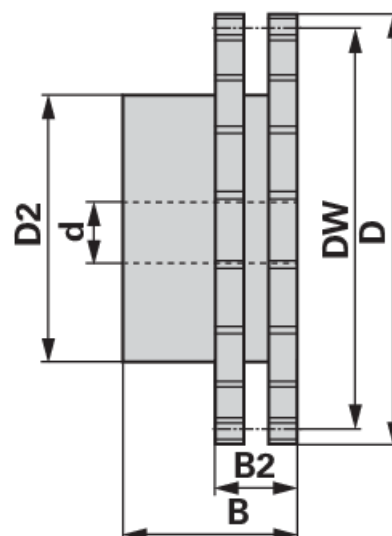

## Lánckerék

ASA duplex, 3/4 x 1/2 hüvelyk, 24 fog

**Rendelési szám** 00933704

**Csomagolási mennyiség** 1

**Csomagolási egység** darab

### technikai jellemzők

<b>szélesség (B)</b>	50 mm
<b>szélesség 2 (B2)</b>	34,6 mm
<b>ható átmérő (DW)</b>	145,94 mm
<b>kelső átmérő (D)</b>	155,84 mm
<b>kelső átmérő 2 (D2)</b>	110 mm
<b>szabvány megnevezése</b>	DIN 8188
<b>üzemanyag</b>	Stahl C 45
<b>fogsám (Z)</b>	24
<b>belső átmérő (d)</b>	20 mm

#### KETTENRAD FÜR ZWEIFACHROLLENKETTE

Standard DIN 8188-ISO

passend zu Kette ASA 60, Teilung 3/4" x 1/2" (DUPLEX)

- Kettenrad Duplex mit einseitigem Nabenansatz