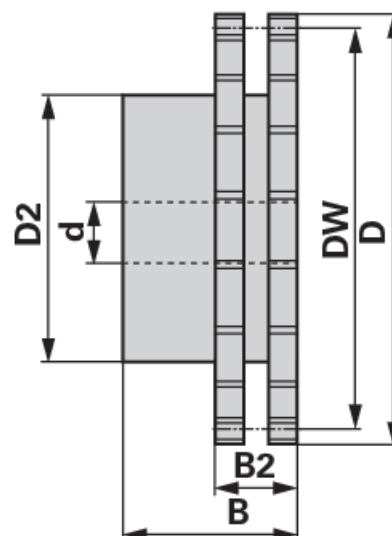

Lánckerék

ASA duplex, 3/4 x 1/2 hüvelyk, 21 fog

Rendelési szám 00933703

Csomagolási mennyiség 1

Csomagolási egység darab

technikai jellemzők

szélesség (B)	50 mm
szélesség 2 (B2)	34,6 mm
ható átmérő (DW)	127,82 mm
kelső átmérő (D)	137,71 mm
kelső átmérő 2 (D2)	100 mm
szabvány megnevezése	DIN 8188
üzemanyag	Stahl C 45
fogsám (Z)	21
belső átmérő (d)	20 mm

kiegészítő információk

KETTENRAD FÜR ZWEIFACHROLLENKETTE

Standard DIN 8188-ISO

passend zu Kette ASA 60, Teilung 3/4" x 1/2" (DUPLEX)

- Kettenrad Duplex mit einseitigem Nabenansatz