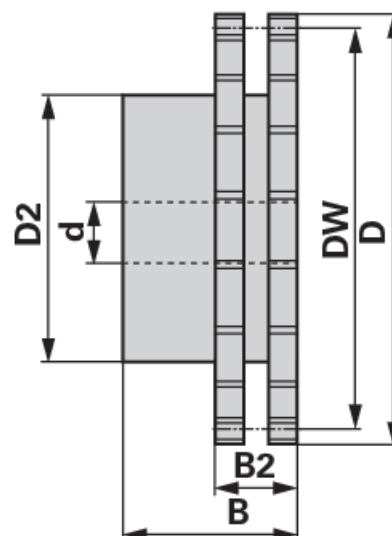

## Lánckerék

ASA duplex, 3/4 x 1/2 hüvelyk, 19 fog

**Rendelési szám** 00933702

**Csomagolási mennyiség** 1

**Csomagolási egység** darab

### technikai jellemzők

<b>szélesség (B)</b>	50 mm
<b>szélesség 2 (B2)</b>	34,6 mm
<b>ható átmérő (DW)</b>	115,75 mm
<b>kelső átmérő (D)</b>	125,63 mm
<b>kelső átmérő 2 (D2)</b>	95 mm
<b>szabvány megnevezése</b>	DIN 8188
<b>üzemanyag</b>	Stahl C 45
<b>fogsám (Z)</b>	19
<b>belső átmérő (d)</b>	20 mm

#### KETTENRAD FÜR ZWEIFACHROLLENKETTE

Standard DIN 8188-ISO

passend zu Kette ASA 60, Teilung 3/4" x 1/2" (DUPLEX)

- Kettenrad Duplex mit einseitigem Nabenansatz