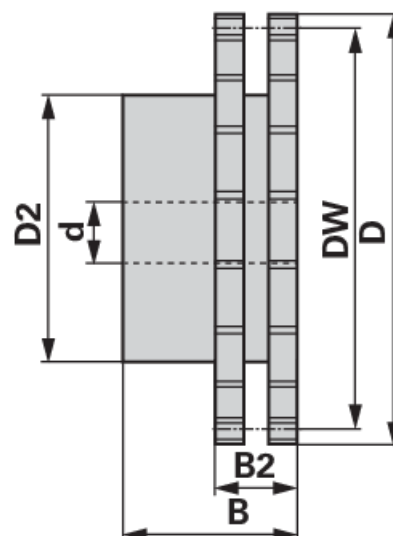

Lánckerék

ASA duplex, 3/4 x 1/2 hüvelyk, 11 fog

Rendelési szám	00933699
Csomagolási mennyiség	1
Csomagolási egység	darab

technikai jellemzők

szélesség (B)	50 mm
szélesség 2 (B2)	34,6 mm
ható átmérő (DW)	67,61 mm
kelső átmérő (D)	77,51 mm
kelső átmérő 2 (D2)	47 mm
szabvány megnevezése	DIN 8188
üzemanyag	Stahl C 45
fogsám (Z)	11
belső átmérő (d)	16 mm

kiegészítő információk

KETTENRAD FÜR ZWEIFACHROLLENKETTE

Standard DIN 8188-ISO

passend zu Kette ASA 60, Teilung 3/4" x 1/2" (DUPLEX)

- Kettenrad Duplex mit einseitigem Nabenansatz