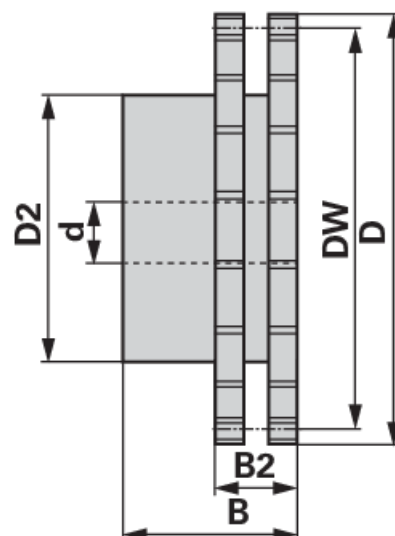

## Lánckerék

ASA duplex, 5/8 x 3/8 hüvelyk, 25 fog

**Rendelési szám** 00933696

**Csomagolási mennyiség** 1

**Csomagolási egység** darab

### technikai jellemzők

<b>szélesség (B)</b>	45 mm
<b>szélesség 2 (B2)</b>	26,9 mm
<b>ható átmérő (DW)</b>	126,66 mm
<b>kelső átmérő (D)</b>	134,4 mm
<b>kelső átmérő 2 (D2)</b>	105 mm
<b>szabvány megnevezése</b>	DIN 8188
<b>üzemanyag</b>	Stahl C 45
<b>fogsám (Z)</b>	25
<b>belső átmérő (d)</b>	16 mm

#### KETTENRAD FÜR ZWEIFACHROLLENKETTE

Standard DIN 8188-ISO

passend zu Kette ASA 50, Teilung 5/8" x 3/8" (DUPLEX)

- Kettenrad Duplex mit einseitigem Nabenansatz