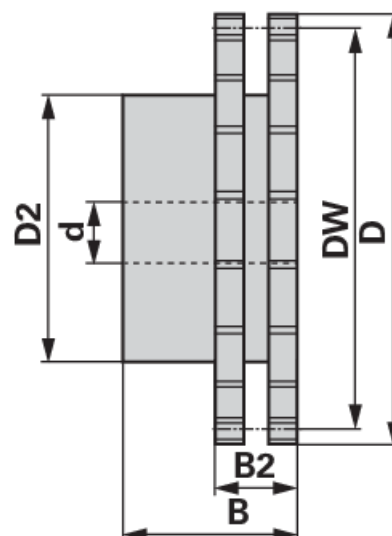

Lánckerék

ASA duplex, 5/8 x 3/8 hüvelyk, 19 fog

Rendelési szám 00933694

Csomagolási mennyiség 1

Csomagolási egység darab

technikai jellemzők

szélesség (B) 45 mm

szélesség 2 (B2) 26,9 mm

ható átmérő (DW) 96,45 mm

kelső átmérő (D) 103,3 mm

kelső átmérő 2 (D2) 79 mm

szabvány megnevezése DIN 8188

üzemanyag Stahl C 45

fogsám (Z) 19

belső átmérő (d) 16 mm

kiegészítő információk

KETTENRAD FÜR ZWEIFACHROLLENKETTE

Standard DIN 8188-ISO

passend zu Kette ASA 50, Teilung 5/8" x 3/8" (DUPLEX)

- Kettenrad Duplex mit einseitigem Nabenansatz