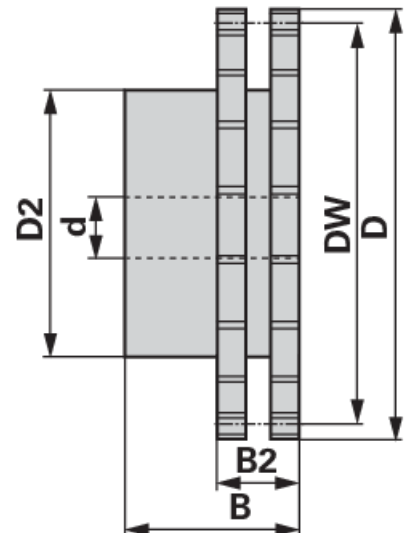

Lánckerék

ASA duplex, 5/8 x 3/8 hüvelyk, 18 fog

Rendelési szám	00933693
Csomagolási mennyiség	1
Csomagolási egység	darab

technikai jellemzők

szélesség (B)	45 mm
szélesség 2 (B2)	26,9 mm
ható átmérő (DW)	91,42 mm
kelső átmérő (D)	98,3 mm
kelső átmérő 2 (D2)	74 mm
szabvány megnevezése	DIN 8188
üzemanyag	Stahl C 45
fogsám (Z)	18
belső átmérő (d)	16 mm

kiegészítő információk

KETTENRAD FÜR ZWEIFACHROLLENKETTE

Standard DIN 8188-ISO

passend zu Kette ASA 50, Teilung 5/8" x 3/8" (DUPLEX)

- Kettenrad Duplex mit einseitigem Nabenansatz