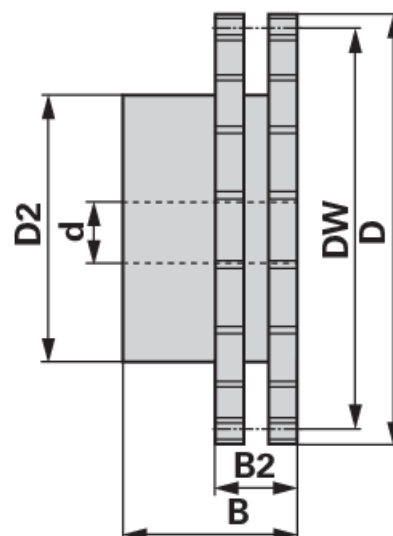

Lánckerék

ASA duplex, 5/8 x 3/8 hüvelyk, 12 fog

Rendelési szám 00933690

Csomagolási mennyiség 1

Csomagolási egység darab

technikai jellemzők

szélesség (B) 40 mm

szélesség 2 (B2) 26,9 mm

ható átmérő (DW) 61,34 mm

kelső átmérő (D) 68 mm

kelső átmérő 2 (D2) 49 mm

szabvány megnevezése DIN 8188

üzemanyag Stahl C 45

fogsám (Z) 12

belső átmérő (d) 14 mm

kiegészítő információk

KETTENRAD FÜR ZWEIFACHROLLENKETTE

Standard DIN 8188-ISO

passend zu Kette ASA 50, Teilung 5/8" x 3/8" (DUPLEX)

- Kettenrad Duplex mit einseitigem Nabenansatz