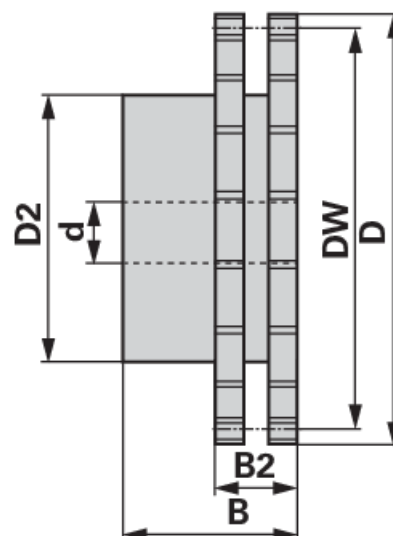

Lánckerék

10.04.2025

ASA duplex, 1/2 x 5/16 hüvelyk, 17 fog

Rendelési szám 00933680

Csomagolási mennyiség 1

Csomagolási egység darab

technikai jellemzők

szélesség (B)	35 mm
szélesség 2 (B2)	21,6 mm
ható átmérő (DW)	69,12 mm
kelső átmérő (D)	75,68 mm
kelső átmérő 2 (D2)	54 mm
szabvány megnevezése	DIN 8188
üzemanyag	Stahl C 45
fogsám (Z)	17
belső átmérő (d)	14 mm

kiegészítő információk

KETTENRAD FÜR ZWEIFACHROLLENKETTE

Standard DIN 8188-ISO

passend zu Kette ASA 40, Teilung 1/2" x 5/16" (DUPLEX)

- Kettenrad Duplex mit einseitigem Nabenansatz