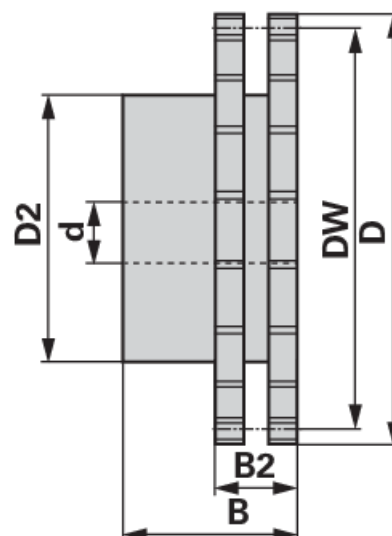

Lánckerék

ASA duplex, 1/2 x 5/16 hüvelyk, 15 fog

Rendelési szám 00933678

Csomagolási mennyiség 1

Csomagolási egység darab

technikai jellemzők

szélesség (B) 35 mm

szélesség 2 (B2) 21,6 mm

ható átmérő (DW) 61,08 mm

kelső átmérő (D) 67,64 mm

kelső átmérő 2 (D2) 46 mm

szabvány megnevezése DIN 8188

üzemanyag Stahl C 45

fogsám (Z) 15

belső átmérő (d) 12 mm

kiegészítő információk

KETTENRAD FÜR ZWEIFACHROLLENKETTE

Standard DIN 8188-ISO

passend zu Kette ASA 40, Teilung 1/2" x 5/16" (DUPLEX)

- Kettenrad Duplex mit einseitigem Nabenansatz