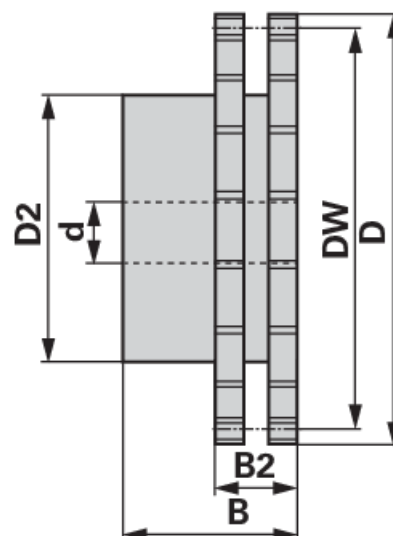

Lánckerék

ASA duplex, 1/2 x 5/16 hüvelyk, 12 fog

Rendelési szám 00933675

Csomagolási mennyiség 1

Csomagolási egység darab

technikai jellemzők

szélesség (B)	35 mm
szélesség 2 (B2)	21,6 mm
ható átmérő (DW)	49,07 mm
kelső átmérő (D)	55,63 mm
kelső átmérő 2 (D2)	35 mm
szabvány megnevezése	DIN 8188
üzemanyag	Stahl C 45
fogsám (Z)	12
belső átmérő (d)	12 mm

kiegészítő információk

KETTENRAD FÜR ZWEIFACHROLLENKETTE

Standard DIN 8188-ISO

passend zu Kette ASA 40, Teilung 1/2" x 5/16" (DUPLEX)

- Kettenrad Duplex mit einseitigem Nabenansatz