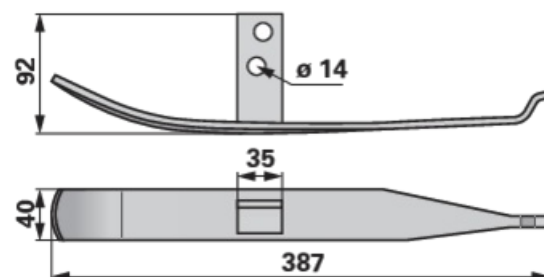

# Mélységállító talp

külső cipőhöz, jobbra

14.04.2025

<b>Rendelési szám</b>	<b>00618221</b>
<b>Gyártó neve</b>	ESM
<b>Csomagolási mennyiség</b>	1
<b>Csomagolási egység</b>	darab

## technikai jellemzők

<b>szélesség (B)</b>	40 mm
<b>menettípus</b>	Metrikus
<b>magasság (H)</b>	92 mm
<b>hossz (L)</b>	387 mm
<b>hossz 2 (L2)</b>	35 mm
<b>lyukátmérő</b>	14 mm