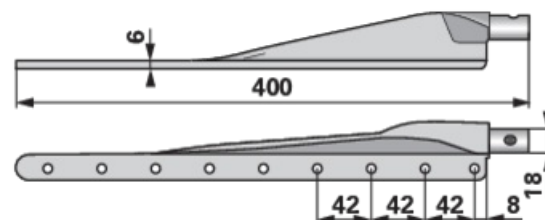

Alsó kaszafej

24.04.2025

Rendelési szám	00606231
Gyártó neve	ESM
Csomagolási mennyiség	1
Csomagolási egység	darab

technikai jellemzők

kelső átmérő (D)	18 mm
hossz (L)	400 mm
hossz 2 (L2)	8 mm
furattáv (LA)	42 mm
szilárdság (S)	6 mm

kiegészítő információk

Laza

584005501 helyett

Megtalálni a katalógus következő oldalán

Vágófejek 153, 155, 157, 159, 161, 223, ...