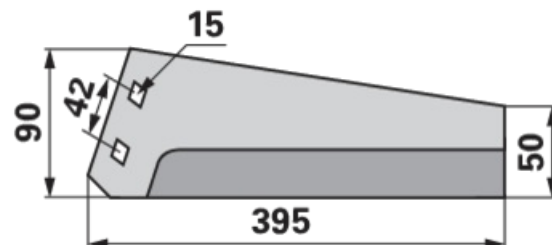

Fejezőkés

egyenes, 395 mm

13.04.2025

Rendelési szám 00560410

Csomagolási mennyiség 1

Csomagolási egység darab

technikai jellemzők

szélesség (B) 90 mm

szélesség 2 (B2) 50 mm

hossz (L) 395 mm

furattáv (LA) 42 mm

négyszög furat 15 mm

kiegészítő információk

Megtalálni a katalógus következő oldalán

Betakarítás 412, 413