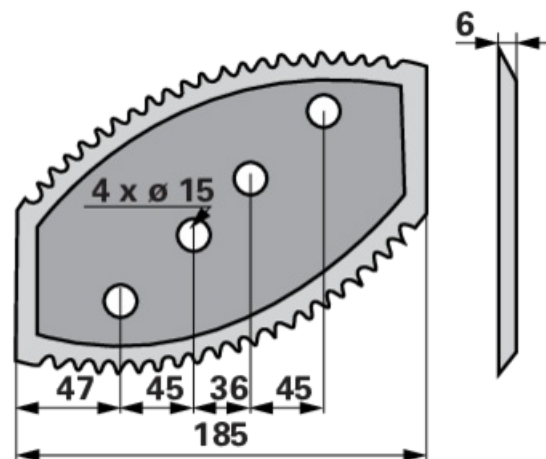

Keverőkocsi lapátok

28.03.2025

L 185 x W 146 x S 6 mm

Rendelési szám 00485462**Csomagolási mennyiség** 1**Csomagolási egység** darab

technikai jellemzők

hossz (L) 185 mm**furattáv (LA)** 45 mm**furattáv 2 (LA2)** 36 mm**furattáv 3 (LA3)** 47 mm**lyukátmérő** 15 mm**szilárdság (S)** 6 mm