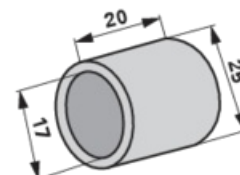

Gyűrű

AD 25 x ID 17 x L 20 mm

10.04.2025

Rendelési szám 00452656**Csomagolási mennyiség** 1**Csomagolási egység** darab

technikai jellemzők

kelső átmérő (D) 25 mm**hossz (L)** 20 mm**üzemanyag** Fém**belső átmérő (d)** 17 mm