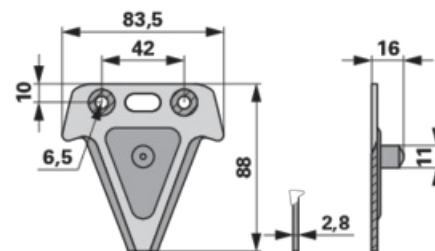

Kaszapenge

sima, gomba, Carbodux

04.04.2025

Rendelési szám	0044714615
Gyártó neve	ESM
Csomagolási mennyiség	15
Csomagolási egység	darab

technikai jellemzők

szélesség (B)	83,5 mm
kelső átmérő (D)	11 mm
magasság (H)	16 mm
pengetípus	glatt
hossz (L)	88 mm
hossz 2 (L2)	10 mm
furattáv (LA)	42 mm
lyukátmérő	6,5 mm
szilárdság (S)	2,8 mm
típus	biduxX