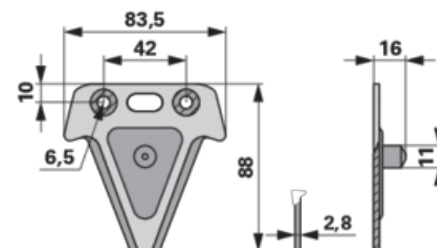

## technikai jellemzők

**szélesség (B)** 83,5 mm

**kelső átmérő (D)** 11 mm

**magasság (H)** 16 mm

**pengetípus** glatt

**hossz (L)** 88 mm

**hossz 2 (L2)** 10 mm

**furattáv (LA)** 42 mm

**lyukátmérő** 6,5 mm

**szilárdság (S)** 2,8 mm

**típus** biduxX