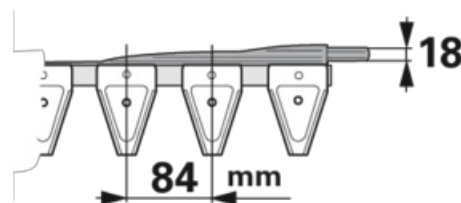

## Alsó kasza

L 375 cm, vágófejjel

07.04.2025

<b>Rendelési szám</b>	<b>00441511</b>
<b>Gyártó neve</b>	ESM
<b>Csomagolási mennyiség</b>	1
<b>Csomagolási egység</b>	darab

### technikai jellemzők

<b>pengeélek száma</b>	46
<b>vezető pengék száma</b>	8
<b>gerenda fajtája</b>	7= Bidux ellenpengés kasza, hajtás oldalt, osztás 70/84
<b>pengetípus</b>	glatt
<b>hossz (L)</b>	375 cm
<b>felület</b>	Carbodux
<b>osztás (T)</b>	84 mm
<b>típus</b>	Bidux
<b>segédléc</b>	nem

### kiegészítő információk

Megtalálni a katalógus következő oldalán

Vágófejek 43, 149

Klingenteilung beim Untermesser