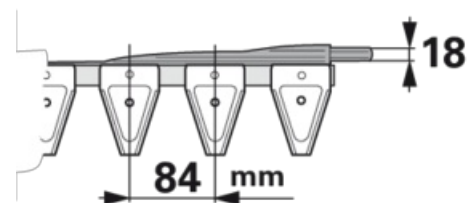

## Alsó kasza

07.04.2025

L 310 cm, vágófejjel

<b>Rendelési szám</b>	<b>00441509</b>
<b>Gyártó neve</b>	ESM
<b>Csomagolási mennyiség</b>	1
<b>Csomagolási egység</b>	darab

### technikai jellemzők

<b>pengeélek száma</b>	38
<b>vezető pengék száma</b>	6
<b>gerenda fajtája</b>	7= Bidux ellenpengés kasza, hajtás oldalt, osztás 70/84
<b>pengetípus</b>	glatt
<b>hossz (L)</b>	310 cm
<b>felület</b>	Carbodux
<b>osztás (T)</b>	84 mm
<b>típus</b>	Bidux
<b>segédléc</b>	nem

### kiegészítő információk

Megtalálni a katalógus következő oldalán

Vágófejek 43, 149

Klingenteilung beim Untermesser