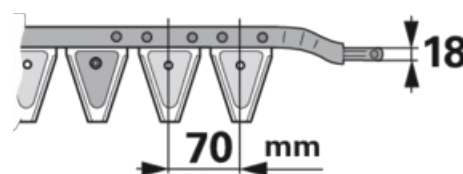

Felső kasza

07.04.2025

L 230 cm, jobbra, 33 penge, sima, T70

Rendelési szám	00441504
Gyártó neve	ESM
Csomagolási mennyiség	1
Csomagolási egység	darab

technikai jellemzők

pengeélek száma	33
vezető pengék száma	6
gerenda fajtája	7= Bidux ellenpengés kasza, hajtás oldalt, osztás 70/84
pengetípus	glatt
hossz (L)	230 cm
felület	Carbodux
osztás (T)	70 mm
típus	Bidux
segédléc	nem

kiegészítő információk

Vágófejjel

Megtalálni a katalógus következő oldalán

Vágófejek 42, 149

**Klingenteilung beim Obermesser**