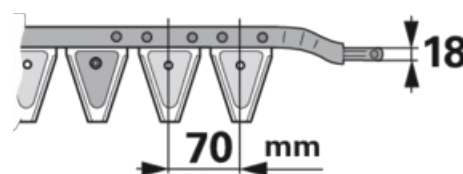

Felső kasza

07.04.2025

L 275 cm, jobbra, 39 penge, sima, T70

Rendelési szám	00441500
Gyártó neve	ESM
Csomagolási mennyiség	1
Csomagolási egység	darab

technikai jellemzők

pengeélek száma	39
vezető pengék száma	7
gerenda fajtája	7= Bidux ellenpengés kasza, hajtás oldalt, osztás 70/84
pengetípus	glatt
hossz (L)	275 cm
felület	Carbodux
osztás (T)	70 mm
típus	Bidux
segédléc	nem

kiegészítő információk

Vágófejjel, fejpengével 3444031

Megtalálni a katalógus következő oldalán

Vágófejek 42, 147, 149

Klingenteilung beim Obermesser