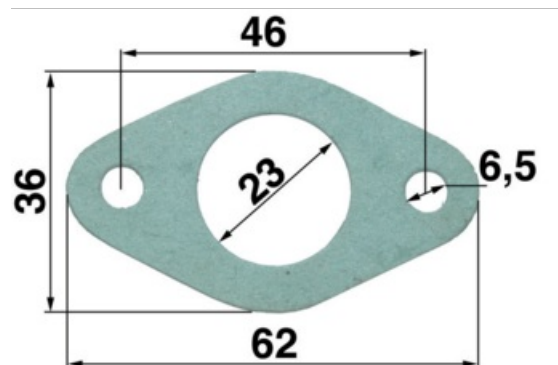

## Karimatömítés

06.04.2025

L 62 x W 36 mm

**Rendelési szám** 00431875**Csomagolási mennyiség** 1**Csomagolási egység** darab

### technikai jellemzők

**hossz (L)** 62 mm**szélesség (B)** 36 mm**belső átmérő (d)** 23 mm**belső átmérő 2 (d2)** 6,5 mm**hosszú lyuk** 7,5 mm**furattáv (LA)** 46 mm**szilárdság (S)** 0,5 mm