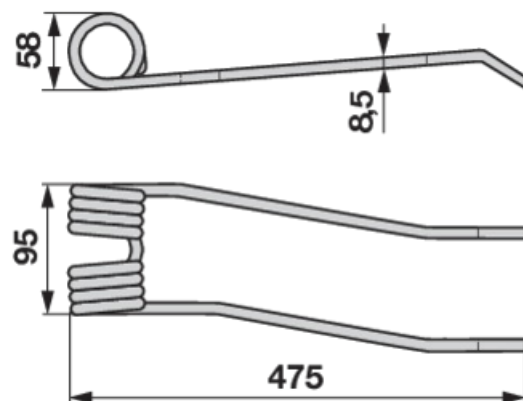

# Kombinált körfog

23.04.2025

balra, koromfekete

**Rendelési szám** 00401619**Csomagolási mennyiség** 1**Csomagolási egység** darab

## technikai jellemzők

<b>szélesség (B)</b>	95 mm
<b>kelső átmérő (D)</b>	58 mm
<b>szín</b>	Mélyfekete
<b>hossz (L)</b>	475 mm
<b>szilárdság (S)</b>	8,5 mm