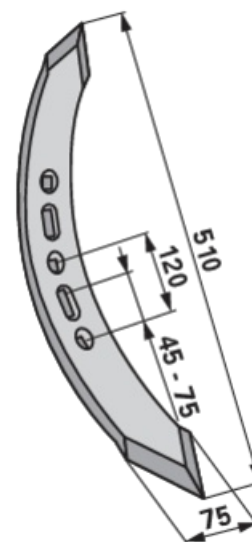

Talajlazító láncza

bevont jobbos, elfordított

Rendelési szám	00240885
Gyártó neve	iQparts
Csomagolási mennyiség	1
Csomagolási egység	darab

technikai jellemzők

munkaszélesség (B)	75 mm
szélesség (B)	75 mm
hossz (L)	510 mm
furattáv (LA)	45 mm
furattáv 2 (LA2)	75 mm
furattáv 3 (LA3)	120 mm
szilárdság (S)	12 mm