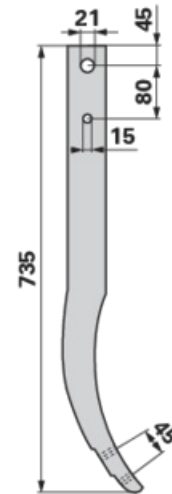

Nehéz kapaszár

23.04.2025

60 x 25 mm, 735 mm hosszúság, 45 mm lyuktávolság

Rendelési szám	00240200
Gyártó neve	bpt
Csomagolási mennyiség	1
Csomagolási egység	darab

technikai jellemzők

szélesség (B)	60 mm
hossz (L)	735 mm
furattáv (LA)	45 mm
furattáv 2 (LA2)	80 mm
lyukátmérő	21 mm
lyukátmérő 2	15 mm
szilárdság (S)	25 mm

kiegészítő információk

60 x 25 x 735, Lochabstand 45 mm

Megtalálni a katalógus következő oldalán

Talajművelés 348