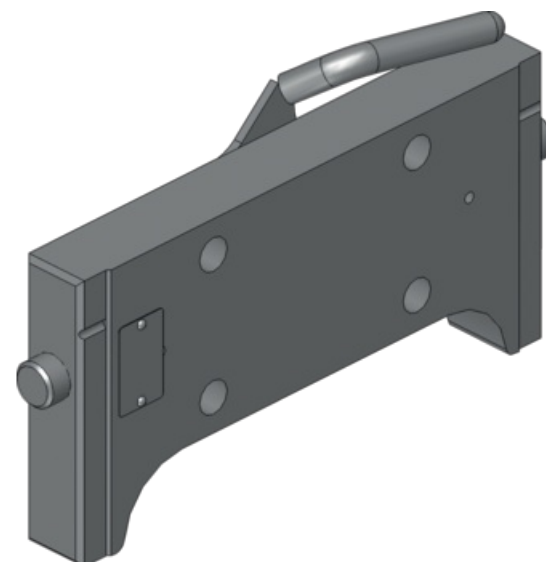

Adapterlemez

320 mm, 140 x 80 mm, M20

Rendelési szám	00165363
Gyártó neve	Scharmüller
Csomagolási mennyiség	1
Csomagolási egység	darab

technikai jellemzők

D Érték	83.9 kN
magasságállító csap átmérő	25 mm
magasság (H)	160 mm
furattáv (LA)	140 mm
furattáv 2 (LA2)	80 mm
horonyszélesség (b)	38 mm
támasztó terhelés	2 000 kg
távolság	320 mm
menethez	M20