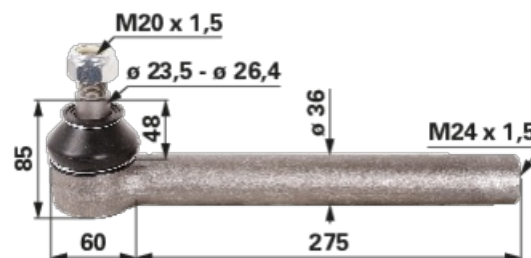

gömbcsukló

M24 x 1,5 IG

13.04.2025

Rendelési szám 00110881**Csomagolási mennyiség** 1**Csomagolási egység** darab

technikai jellemzők

kelső menet (G)	M20 x 1,5
kelső átmérő (D)	36 mm
belső menet (g)	M24 x 1,5 R
Kúp	23,5 - 26,4 mm
hossz (L)	335 mm