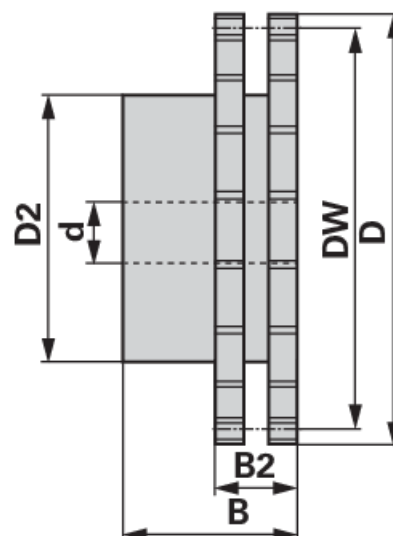

## Lančanik

ASA duplex, 1 x 5/8 inča, 19 zubaca

<b>Br. narudžbe</b>	<b>00933710</b>
<b>Količina pakiranja</b>	1
<b>Jedinica pakiranja</b>	Komad

### Tehničke značajke

<b>Širina (B)</b>	70 mm
<b>Širina 2 (B2)</b>	44 mm
<b>Promjer učinka (DW)</b>	154,33 mm
<b>Vanjski promjer (D)</b>	167,44 mm
<b>Vanjski promjer 2 (D2)</b>	128 mm
<b>Normiran naziv</b>	DIN 8188
<b>Materijal</b>	Stahl C 45
<b>Količina zuba (Z)</b>	19
<b>Unutarnji promjer (d)</b>	20 mm

#### LANČANIK ZA DVOSTRUKI VALJKASTI LANAC

standardno DIN 8188-ISO

pododno za lanac ASA 80, dijeljenje 1" x 5/8" (DUPLEX)

- Lančanik Duplex s jednostranim nastavkom glavčine