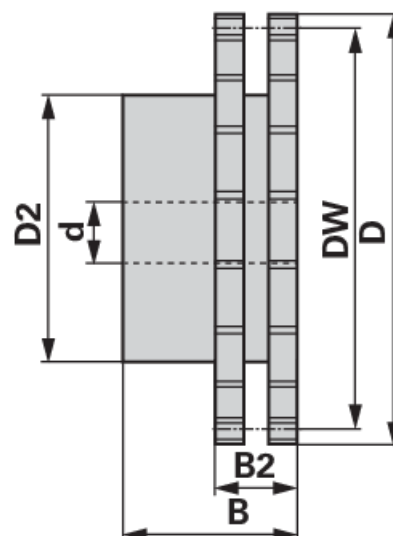

Lančanik

ASA duplex, 1 x 5/8 inča, 16 zubaca

Br. narudžbe	00933708
Količina pakiranja	1
Jedinica pakiranja	Komad

Tehničke značajke

Širina (B)	70 mm
Širina 2 (B2)	44 mm
Promjer učinka (DW)	130,2 mm
Vanjski promjer (D)	143,32 mm
Vanjski promjer 2 (D2)	104 mm
Normiran naziv	DIN 8188
Materijal	Stahl C 45
Količina zuba (Z)	16
Unutarnji promjer (d)	20 mm

Dodatne informacije

LANČANIK ZA DVOSTRUKI VALJKASTI LANAC

standardno DIN 8188-ISO

pogodno za lanac ASA 80, dijeljenje 1" x 5/8" (DUPLEX)

- Lančanik Duplex s jednostranim nastavkom glavčine